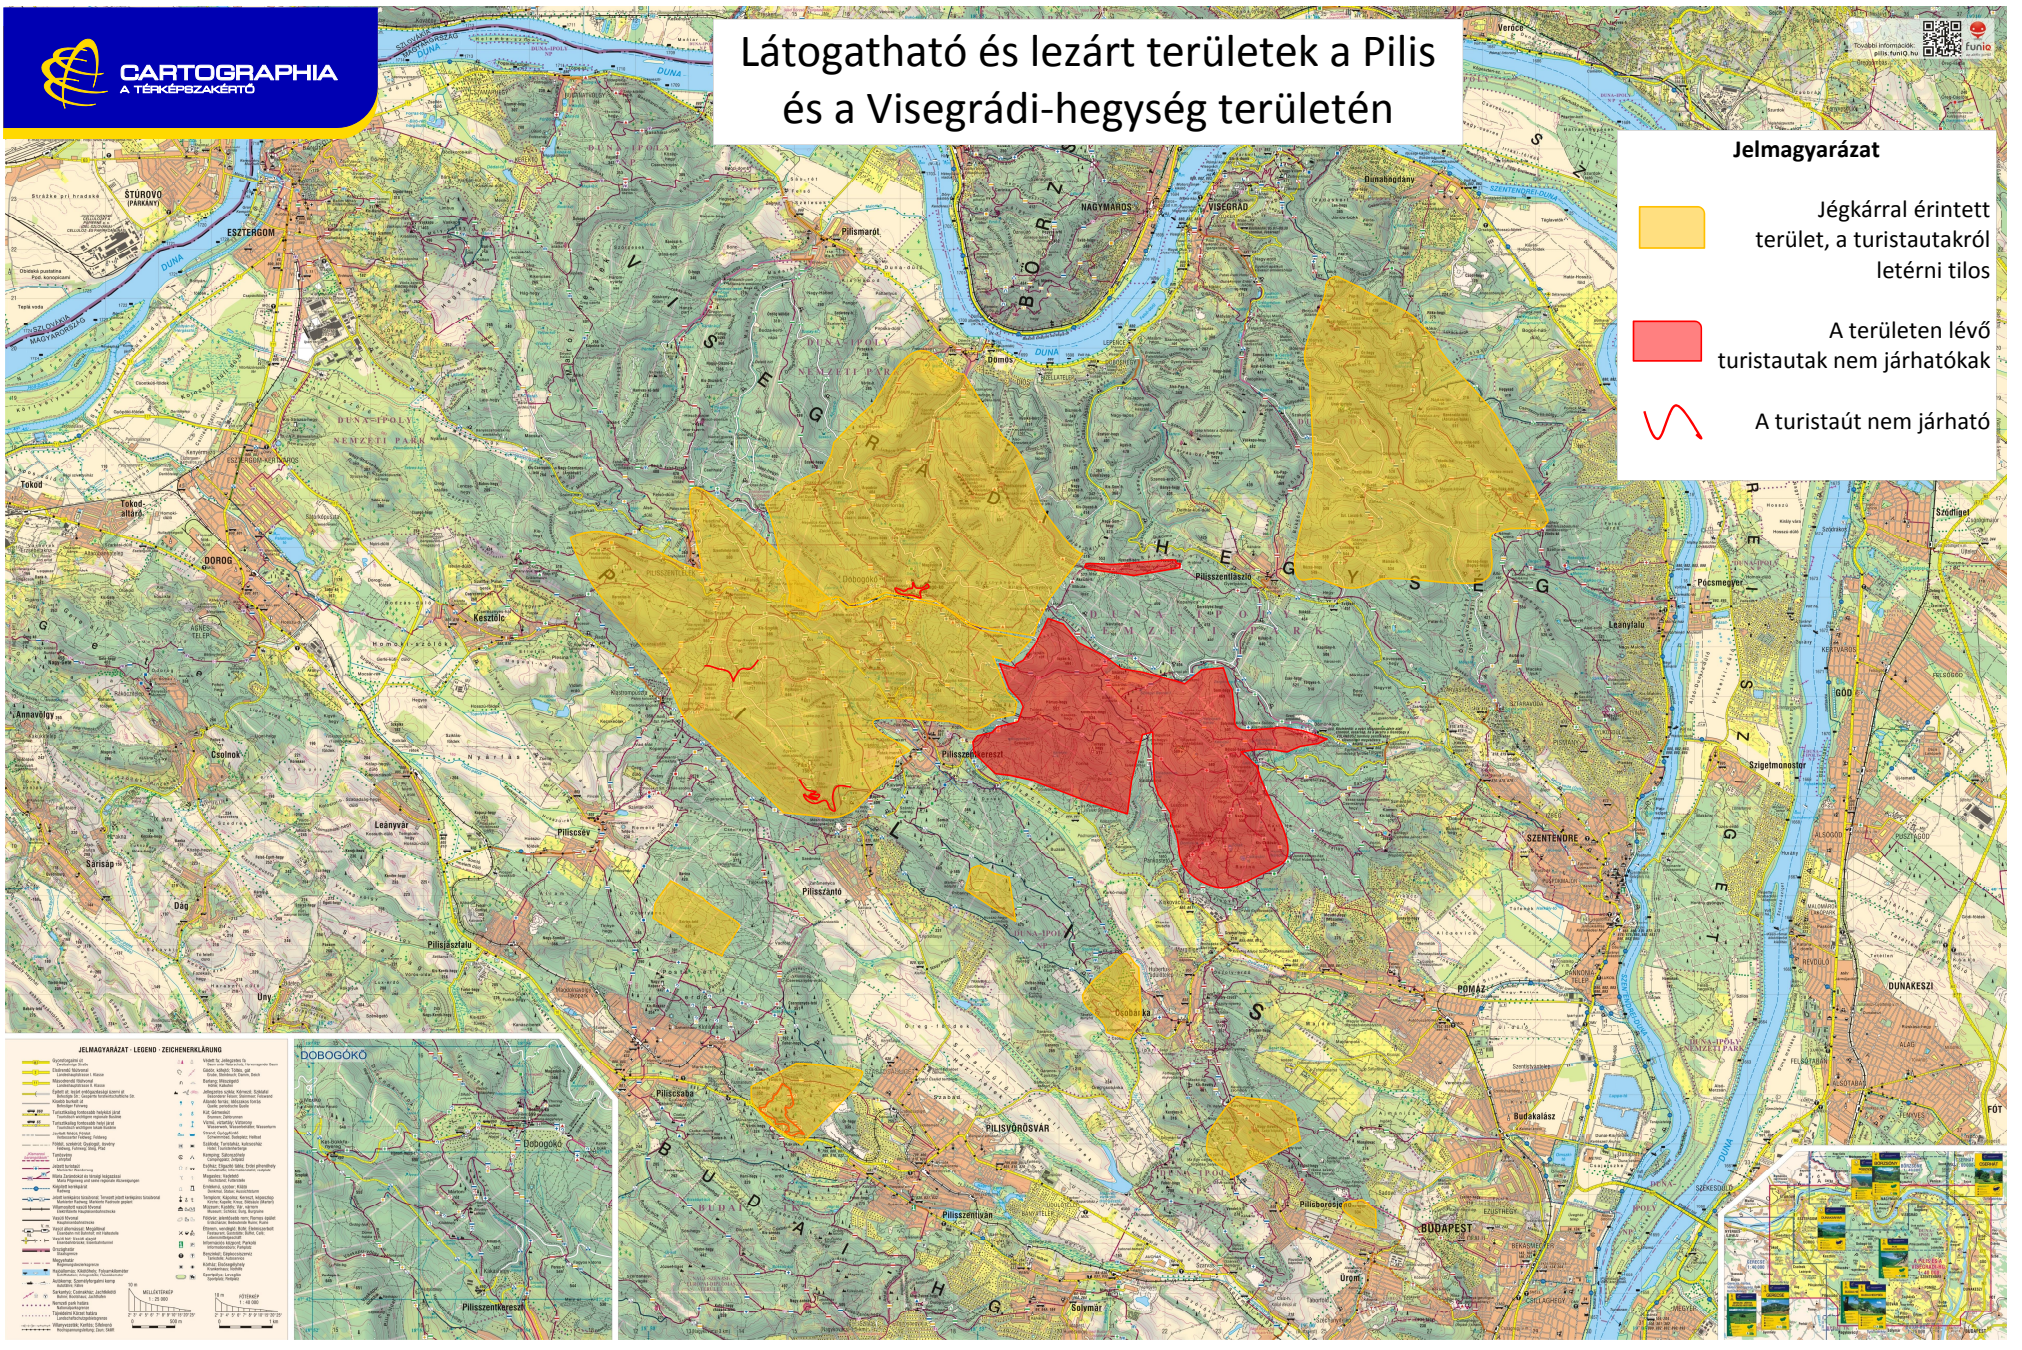

Látogatható és lezárt területek a Pilis és a Visegrádi-hegység területén

Jelmagyarázat

-  Jégkárral érintett terület, a turistautakról letérni tilos
-  A területen lévő turistautak nem járhatók
-  A turistaút nem járható

JELMAGYARAZAT LEGENDA ZEICHENERKLÄRUNG

- | | |
|--|--|
| | Jégkárral érintett terület, a turistautakról letérni tilos |
| | A területen lévő turistautak nem járhatók |
| | A turistaút nem járható |